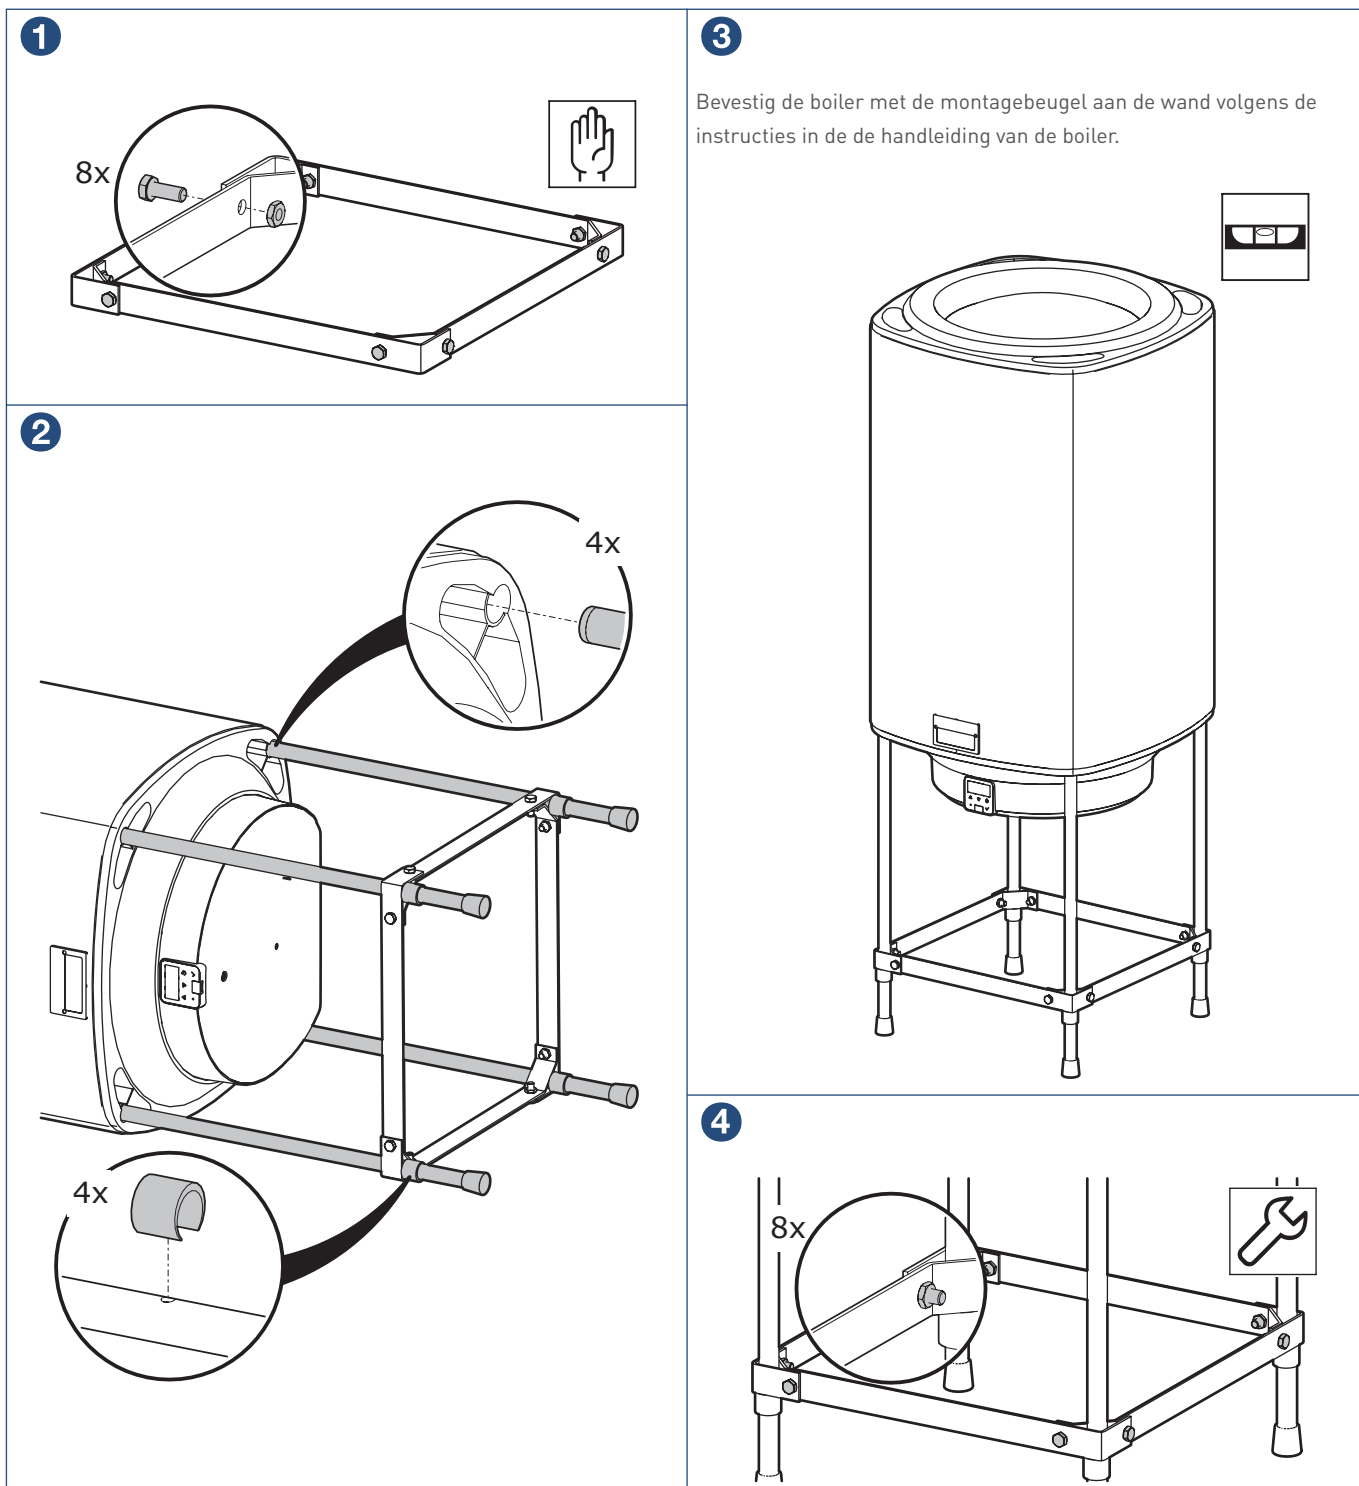

Montage

Nederland

Itho Daalderop
Admiraal de Ruyterstraat 2
3115 HB Schiedam

E idsupport@ithodaalderop.nl
I www.ithodaalderop.nl

Uitsluitend installateurs:
T 010 427 85 65

België / Belgique

Itho Daalderop Belgium bvba
Brusselsesteenweg 498
1731 Zellik

T 02 207 96 30
E info@ithodaalderop.be

Alleen serviceaanvragen:
E service@ithodaalderop.be

I www.ithodaalderop.be