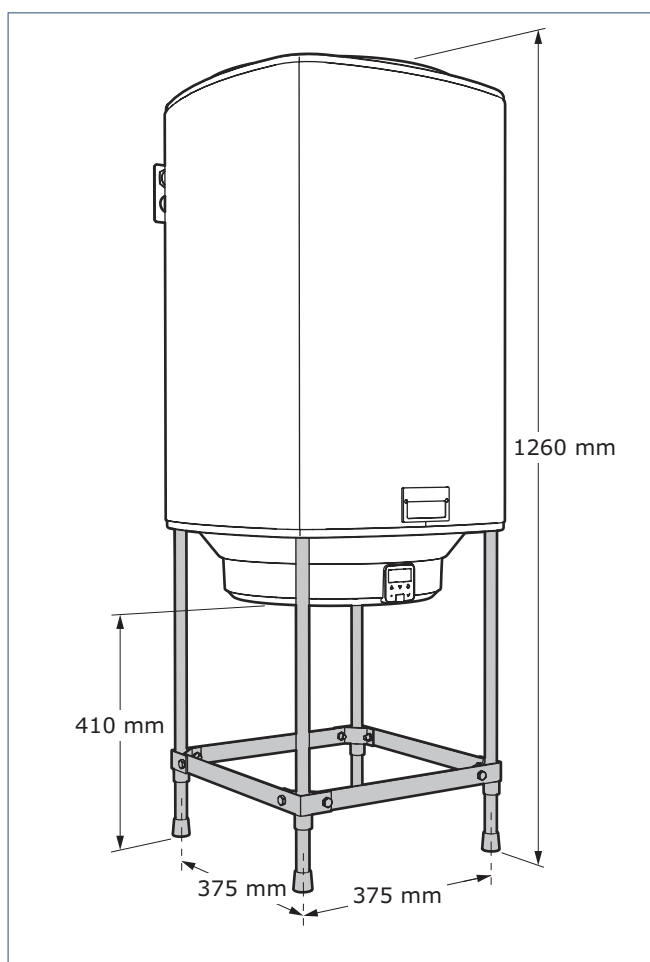

Itho Daalderop Boilerstoel

Handleiding

Wanneer het draagvermogen van de wand onvoldoende is voor montage van het type boiler 80L, 120L of 150L, kunt gebruik maken van de Itho Daalderop boilerstoel **ter ondersteuning** van de wandmontage.

! Let op!

De boilerstoel is NIET geschikt om de boiler, zonder wandmontage, zelfstandig te dragen.

Leveringsomvang

A (4x)	B (4x)	C (8x)	D (8x)
			
		E (4x)	F
			

! Let op!

Meld beschadigingen en/of ontbrekende onderdelen bij uw verkooppunt.